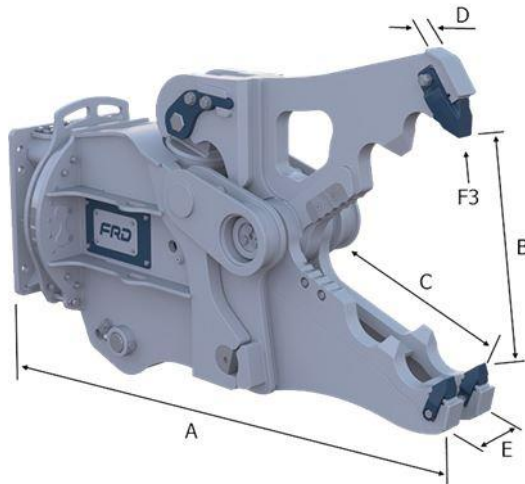

VMX - MULTIPLE USE CRUSHER (7 - 50 TON)

Specifications - Base Body		VMX10	VMX17	VMX25ER	VMX30ER	VMX40ER
Rotation		360	360	360	360	360
Oil Flow (rotation)	l/m	5 - 8	20 - 30	20 - 30	20 - 30	40 - 50
Working Pressure (rotation)	Mpa	12	12	12	12	12
Oil Flow	l/min	70 - 90	110 - 160	170 - 210	200 - 250	300 - 400
Working Pressure	Mpa	23 - 35	35	35	35	35
Operating Weight	kg	485	905	1224	1555	2090
Excavator Weight	t	7 - 13	13 - 21	18 - 27	26 - 35	35 - 50

Specifications subject to change without notice

P Jaw (P)		VMX10ER P	VMX17ER P	VMX25ER P	VMX30ER P	VMX40ER P
Total Length		1595	1994	2070	2460	2555
Jaw Opening		530/265	717/338	780/358	861/440	957/470
Jaw Depth		480/280	700/340	760/340	810/430	910/430
Width Upper Jaw		60	70	70	90	110
Width Lower Jaw		230	260	260	340	370
Cutter Length		280	340	340	430	430
Weight Jaw		282	665	889	1217	1700
Operating Weight		767	1570	2113	2772	3770

Specifications subject to change without notice

S Jaw (S)		VMX10ER S	VMX17ER S	VMX25ER S	VMX30ER S	VMX40ER S
Total Length		1620	1995	2088	2378	2585
Jaw Opening		535	720	780	890	980
Jaw Depth		525	730	780	880	930
Width Upper Jaw		170	260	260	300	340
Width Lower Jaw		290	380	380	420	470
Cutter Length		85	150	200	200	200
Weight Jaw		281	645	887	1190	1670
Operating Weight		766	1550	2111	2745	3760

Specifications subject to change without notice

C Jaw (C)		VMX10ER C	VMX17ER C	VMX25ER C	VMX30ER C	VMX40ER C
Total Length		1475	1826	1853	2134	2350
Jaw Opening		265	392	392	490	555
Jaw Depth		335	493	493	600	560
Width Upper Jaw		90	105	105	120	120
Width Lower Jaw		260	280	300	380	415
Cutter Length		45/65	90	115	140	160
Weight Jaw		245	597	803	1085	1520
Operating Weight		730	1502	2027	2640	3610